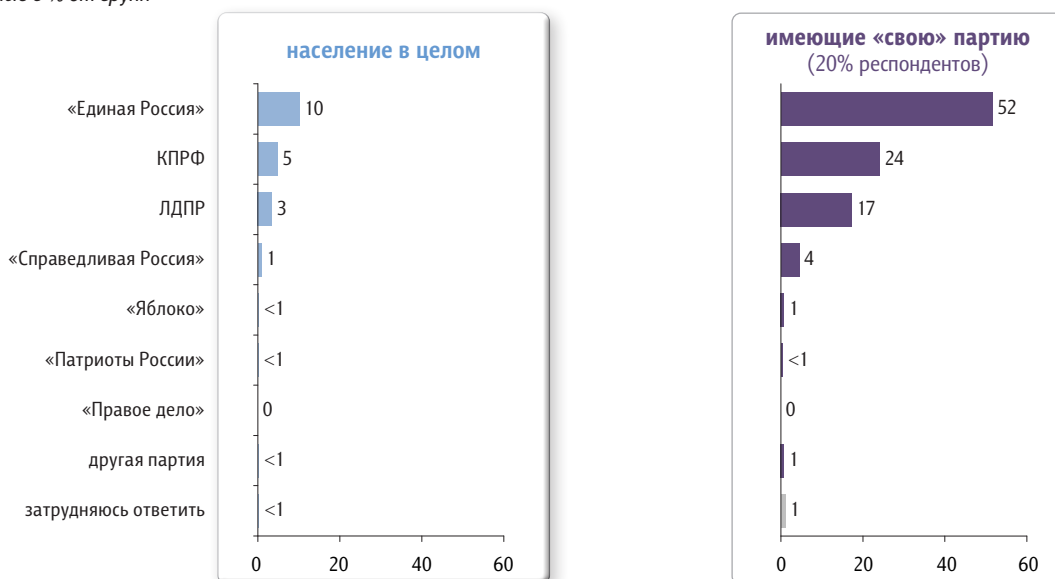

Назовите, пожалуйста, партию, о которой Вы можете сказать: «Да, это моя партия!» (Вопрос задавался тем, кто сказал, что есть такая «моя партия» – 20% респондентов. Карточка, один ответ.)

данные в % от групп