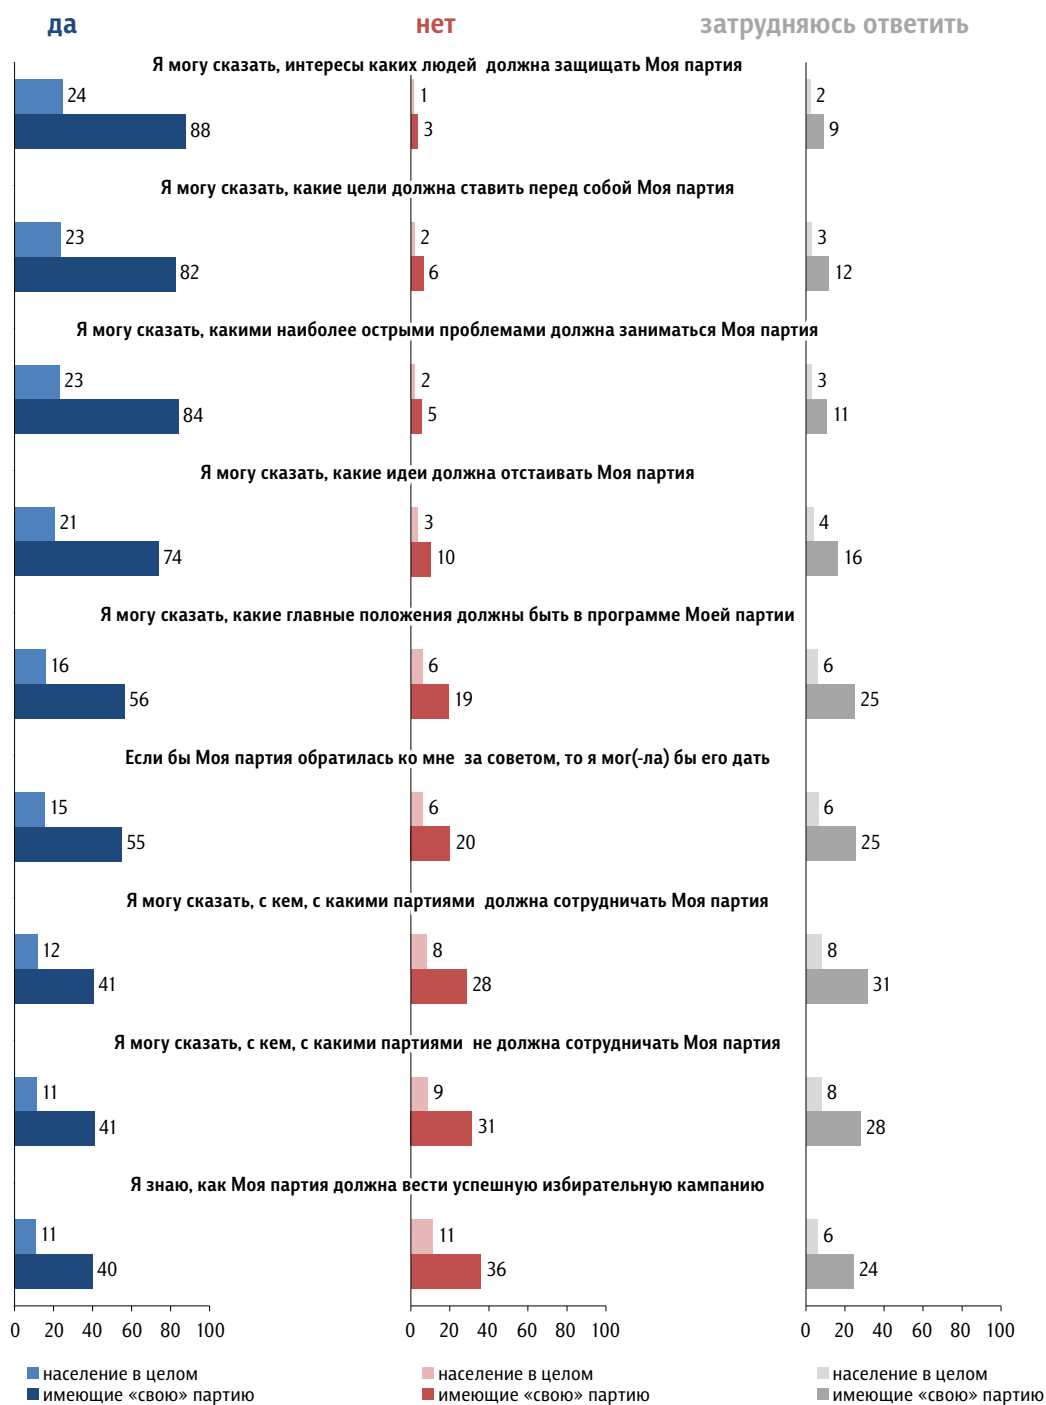

«Моя партия»: что знают граждане

Подумайте, пожалуйста, о партии, о которой Вы сказали бы – «Это моя партия», независимо от того, реальная она или воображаемая. Отметьте на карточке позиции, которые имеют к Вам отношение. (Вопросы задавались тем, кто сказал, что есть такая партия, или затруднился ответить – 28% респондентов.)

данные в % от групп

КЛЮЧЕВЫЕ ИНДИКАТОРЫ ОБЩЕСТВЕННОГО МНЕНИЯ