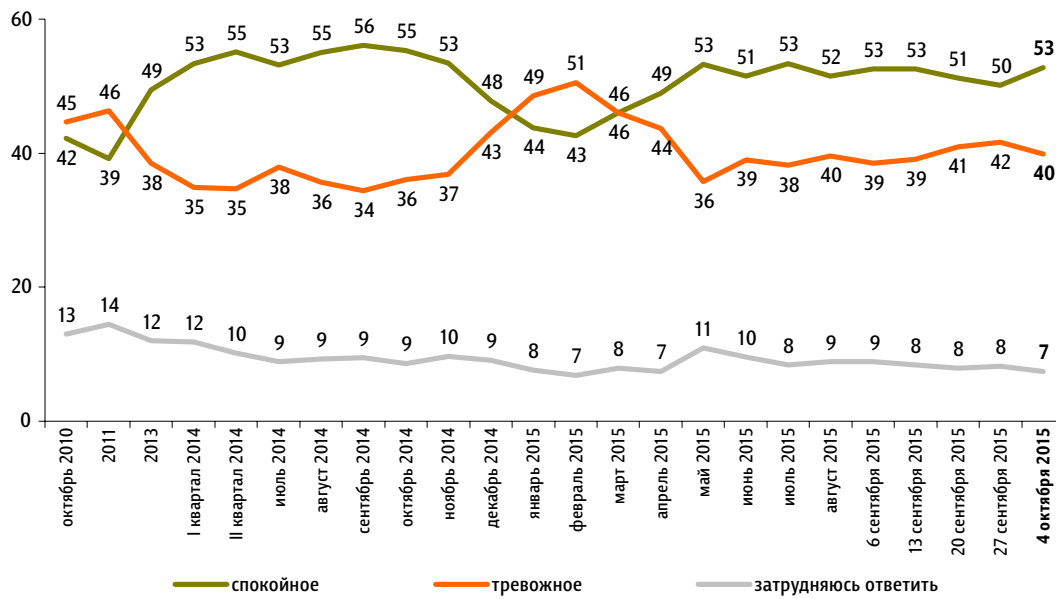

# Настроение окружающих

Опрос «ФОМнибус» 3–4 октября. 207 населенных пунктов, 73 субъекта РФ, 3000 респондентов.

Какое настроение, по Вашему мнению, преобладает сегодня среди Ваших родных, друзей, коллег, знакомых – спокойное или тревожное?

данные в % от всех опрошенных

ФАКТОРЫ ФОРМИРОВАНИЯ ОБЩЕСТВЕННОГО МНЕНИЯ