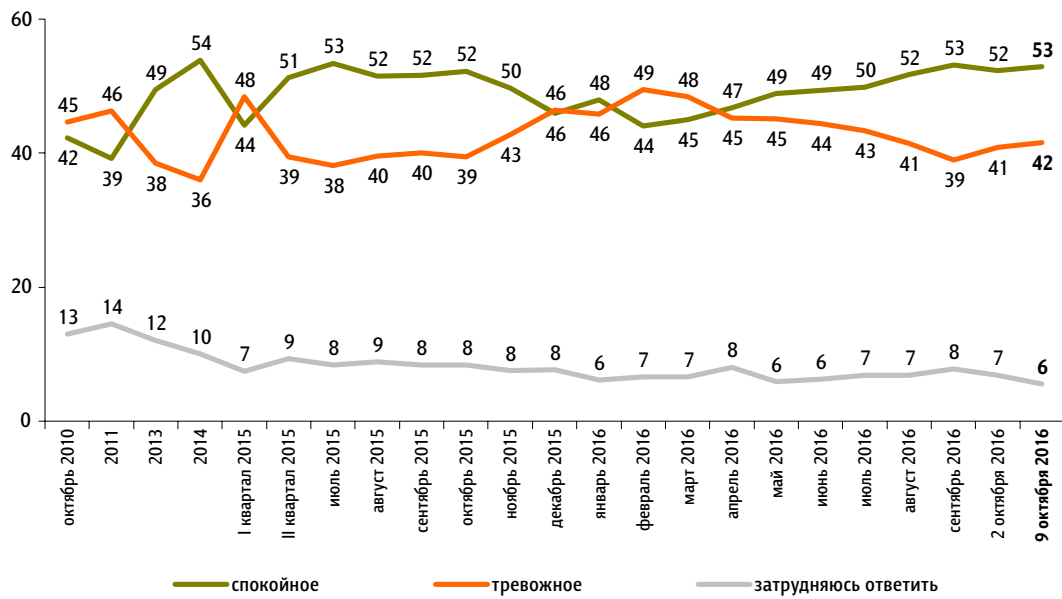

Настроение окружающих

Опрос «ФОМнибус» 8–9 октября. 207 населенных пунктов, 73 субъекта РФ, 3000 респондентов.

Какое настроение, по Вашему мнению, преобладает сегодня среди Ваших родных, друзей, коллег, знакомых – спокойное или тревожное?

данные в % от всех опрошенных

ФАКТОРЫ ФОРМИРОВАНИЯ ОБЩЕСТВЕННОГО МНЕНИЯ