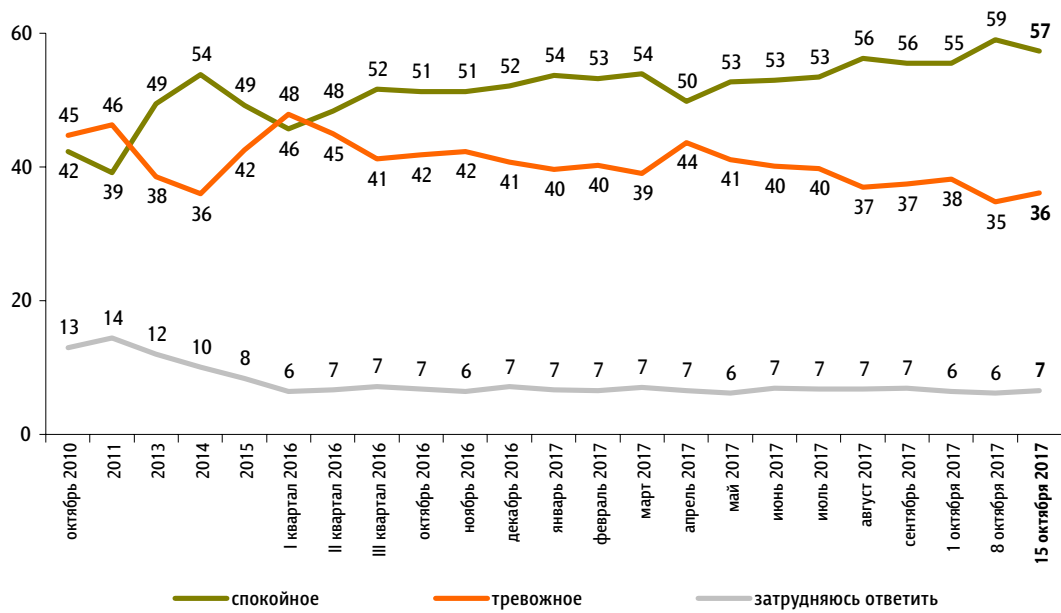

Настроение окружающих

Опрос «ФОМнибус» 14–15 октября. 207 населенных пунктов, 73 субъекта РФ, 3000 респондентов.

Какое настроение, по Вашему мнению, преобладает сегодня среди Ваших родных, друзей, коллег, знакомых – спокойное или тревожное?

данные в % от всех опрошенных

ФАКТОРЫ ФОРМИРОВАНИЯ ОБЩЕСТВЕННОГО МНЕНИЯ