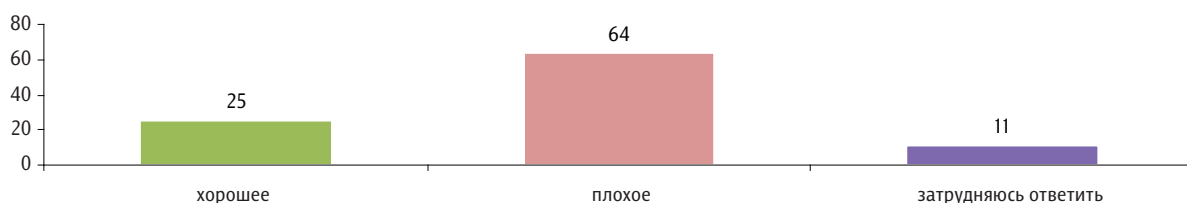

Оценка состояния автомобильных дорог в регионах РФ

Мегаопрос «Георейтинг», 2–20 сентября 2010 г., 34 000 респондентов, 1930 населенных пунктов, 68 субъектов РФ.

По Вашей оценке, состояние автомобильных дорог там, где Вы живёте, – хорошее или плохое?

данные в % от всех опрошенных