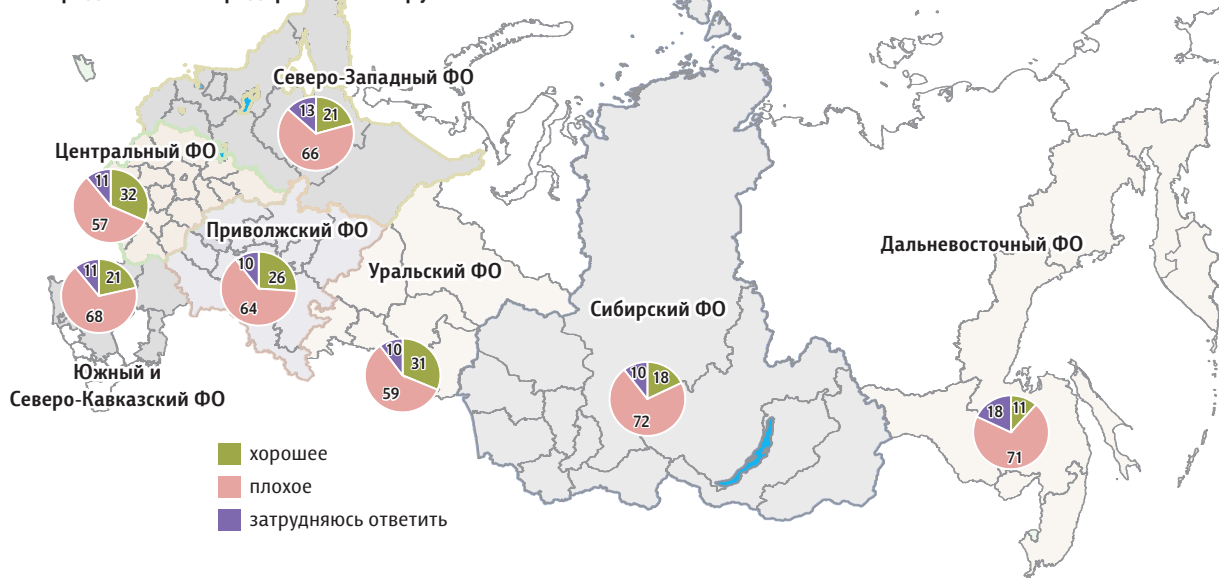

Оценка состояния автомобильных дорог в регионах РФ

Мегаопрос «Георейтинг», 2–20 сентября 2010 г., 34 000 респондентов, 1930 населенных пунктов, 68 субъектов РФ.

По Вашей оценке, состояние автомобильных дорог там, где Вы живёте, – хорошее или плохое?

данные в % от всех опрошенных

Распределение по федеральным округам

Оценка состояния автомобильных дорог...

данные в % от групп

...в зависимости от наличия автомобиля

...в зависимости от типа населенного пункта

...в зависимости от удовлетворенности жизнью в регионе

Распределение ответов в регионах РФ

данные в % от всех опрошенных