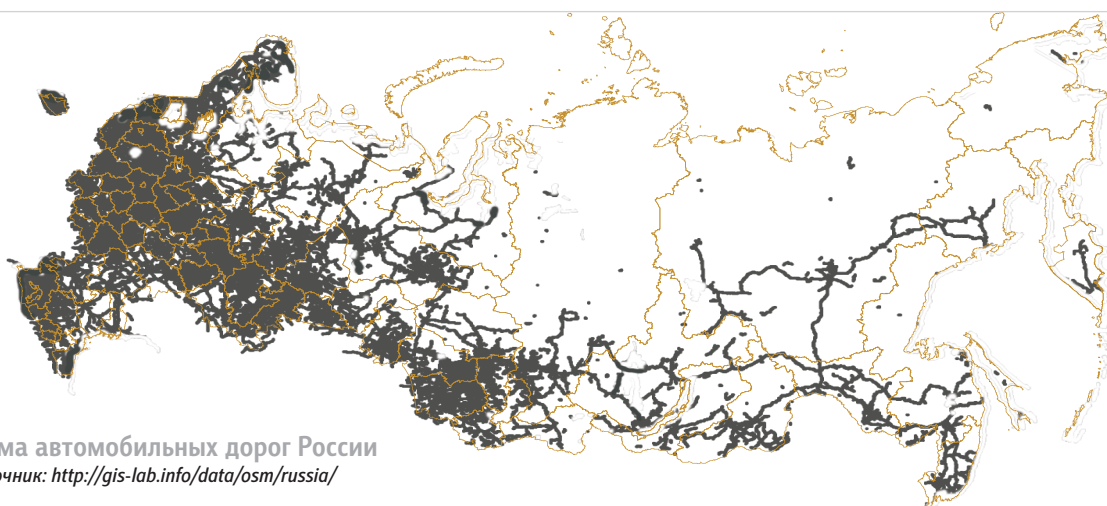

Распределение по федеральным округам