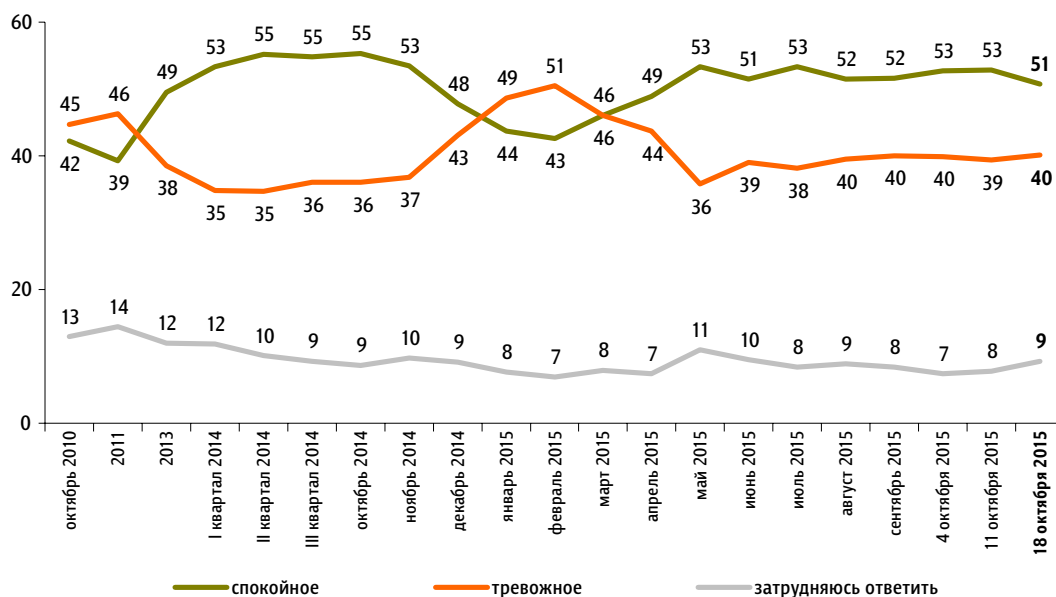

Настроение окружающих

Опрос «ФОМнибус» 17–18 октября. 207 населенных пунктов, 73 субъекта РФ, 3000 респондентов.

Какое настроение, по Вашему мнению, преобладает сегодня среди Ваших родных, друзей, коллег, знакомых – спокойное или тревожное?

данные в % от всех опрошенных

ФАКТОРЫ ФОРМИРОВАНИЯ ОБЩЕСТВЕННОГО МНЕНИЯ