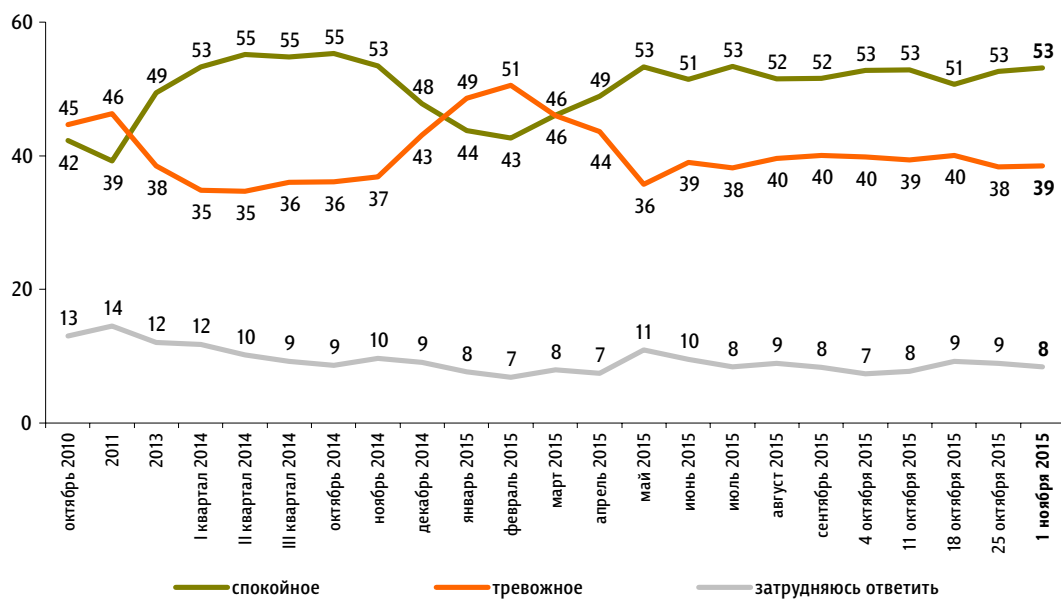

Настроение окружающих

Опрос «ФОМнибус» 31 октября – 1 ноября. 207 населенных пунктов, 73 субъекта РФ, 3000 респондентов.

Какое настроение, по Вашему мнению, преобладает сегодня среди Ваших родных, друзей, коллег, знакомых – спокойное или тревожное?

данные в % от всех опрошенных

ФАКТОРЫ ФОРМИРОВАНИЯ ОБЩЕСТВЕННОГО МНЕНИЯ