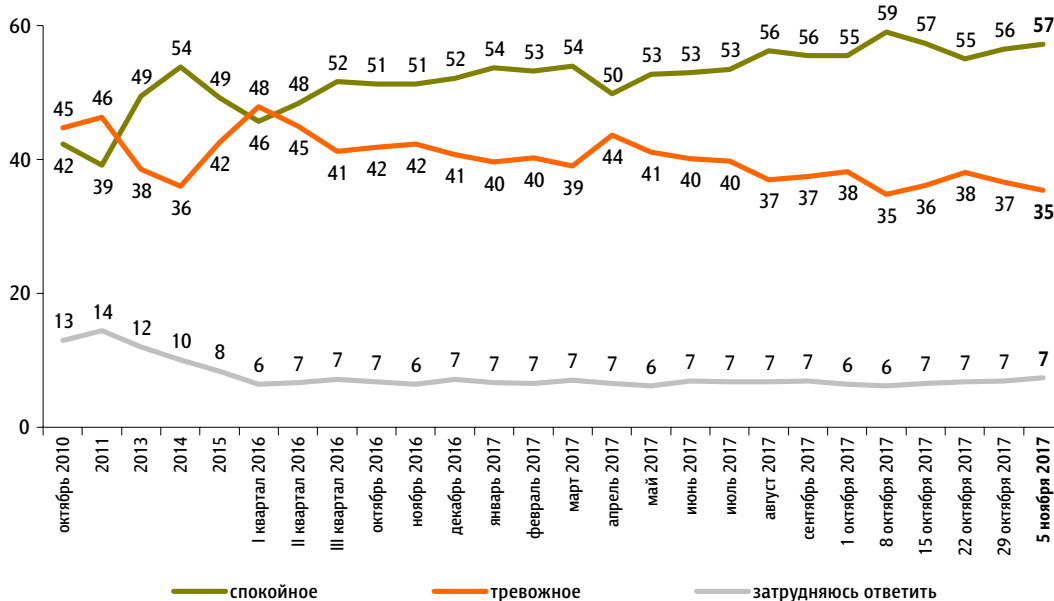

Настроение окружающих

Опрос «ФОМнибус» 4–5 ноября. 207 населенных пунктов, 73 субъекта РФ, 3000 респондентов.

Какое настроение, по Вашему мнению, преобладает сегодня среди Ваших родных, друзей, коллег, знакомых – спокойное или тревожное?

данные в % от всех опрошенных

ФАКТОРЫ ФОРМИРОВАНИЯ ОБЩЕСТВЕННОГО МНЕНИЯ