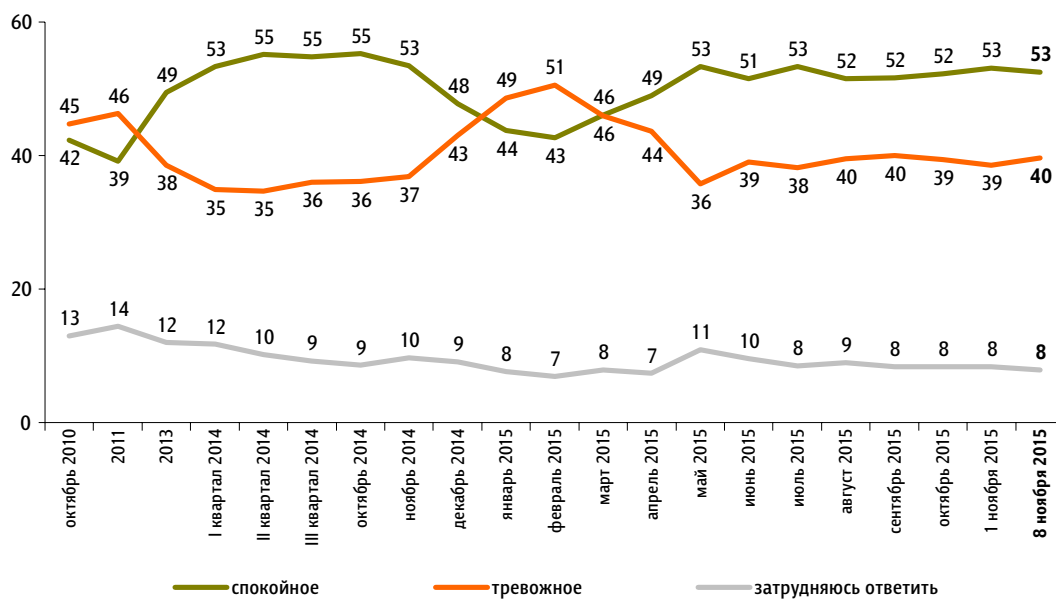

Настроение окружающих

Опрос «ФОМнибус» 7–8 ноября. 207 населенных пунктов, 73 субъекта РФ, 3000 респондентов.

Какое настроение, по Вашему мнению, преобладает сегодня среди Ваших родных, друзей, коллег, знакомых – спокойное или тревожное?

данные в % от всех опрошенных

ФАКТОРЫ ФОРМИРОВАНИЯ ОБЩЕСТВЕННОГО МНЕНИЯ