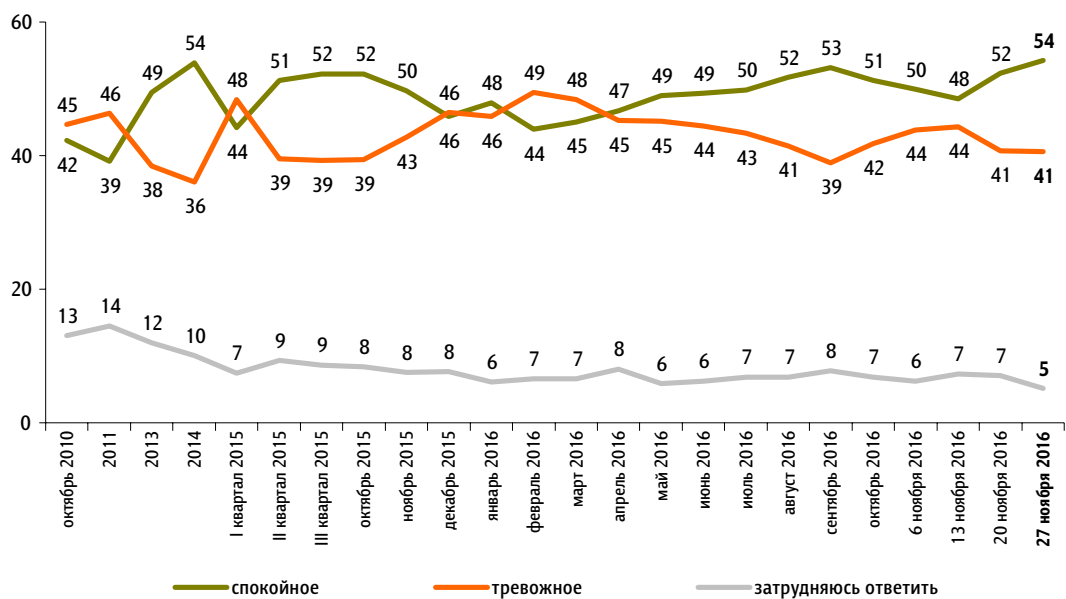

Настроение окружающих

Опрос «ФОМнибус» 26–27 ноября. 207 населенных пунктов, 73 субъекта РФ, 3000 респондентов.

Какое настроение, по Вашему мнению, преобладает сегодня среди Ваших родных, друзей, коллег, знакомых – спокойное или тревожное?

данные в % от всех опрошенных

ФАКТОРЫ ФОРМИРОВАНИЯ ОБЩЕСТВЕННОГО МНЕНИЯ