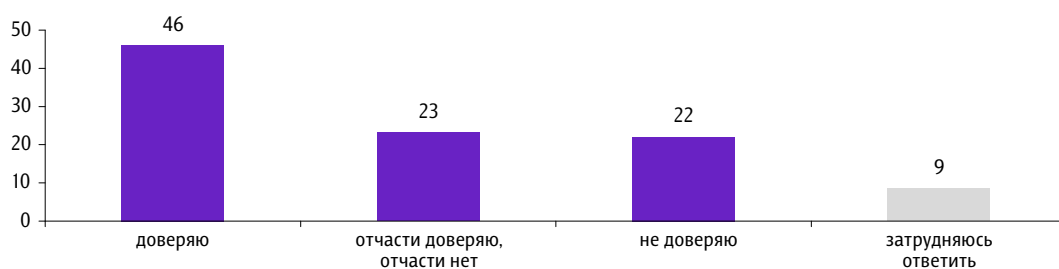

Доверие «Единой России»

Опрос 5–6 декабря. 100 населенных пунктов,
44 субъекта РФ, 2000 респондентов.

Скажите, пожалуйста, Вы доверяете или не доверяете партии «Единая Россия»? (Карточка, один ответ.)

данные в % от всех опрошенных