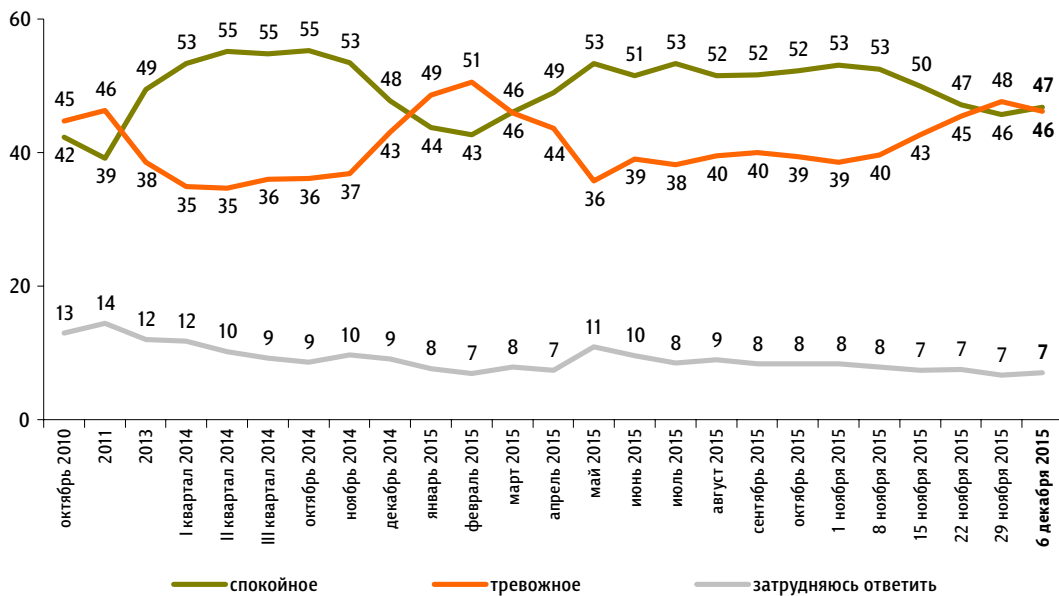

Настроение окружающих

Опрос «ФОМнибус» 5–6 декабря. 207 населенных пунктов, 73 субъекта РФ, 3000 респондентов.

Какое настроение, по Вашему мнению, преобладает сегодня среди Ваших родных, друзей, коллег, знакомых – спокойное или тревожное?

данные в % от всех опрошенных

ФАКТОРЫ ФОРМИРОВАНИЯ ОБЩЕСТВЕННОГО МНЕНИЯ