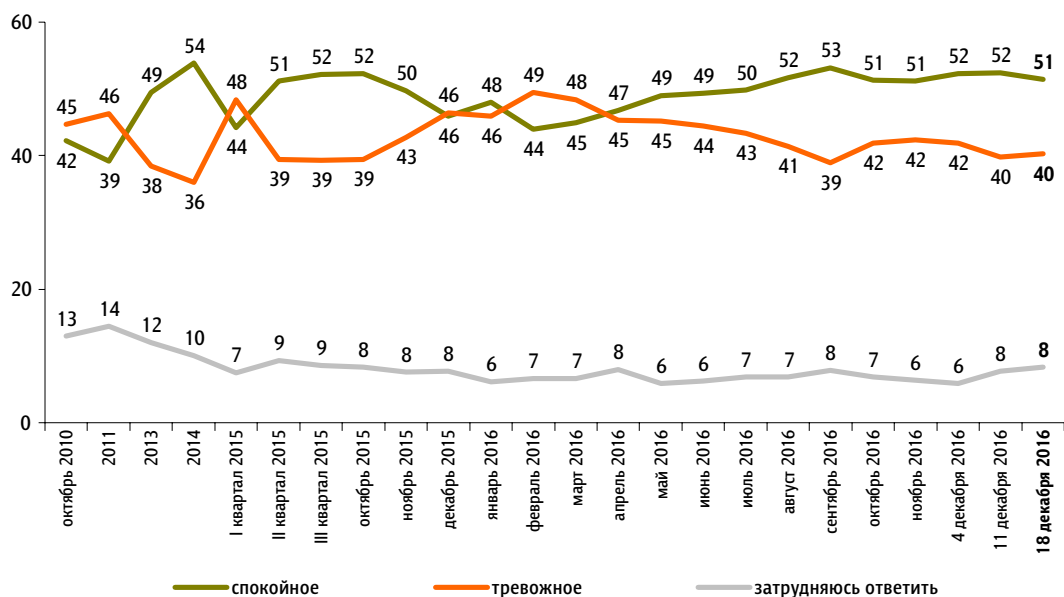

Настроение окружающих

Опрос «ФОМнибус» 17–18 декабря. 207 населенных пунктов, 73 субъекта РФ, 3000 респондентов.

Какое настроение, по Вашему мнению, преобладает сегодня среди Ваших родных, друзей, коллег, знакомых – спокойное или тревожное?

данные в % от всех опрошенных

ФАКТОРЫ ФОРМИРОВАНИЯ ОБЩЕСТВЕННОГО МНЕНИЯ