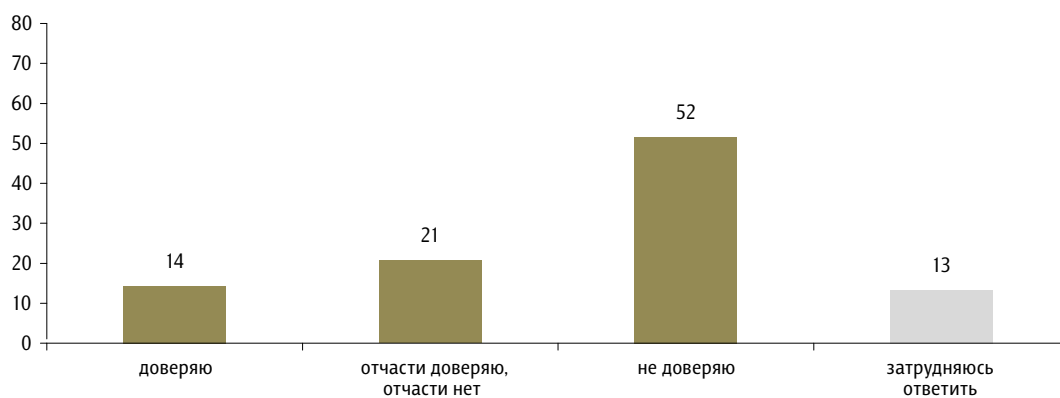

Доверие ЛДПР

Опрос 19–20 декабря. 100 населенных пунктов,
44 субъекта РФ, 2000 респондентов.

Скажите, пожалуйста, Вы доверяете или не доверяете Либерально-демократической партии (ЛДПР)? (Карточка, один ответ.)

данные в % от всех опрошенных

За последний месяц Вы стали больше или меньше доверять Либерально-демократической партии (ЛДПР)?

данные в % от всех опрошенных