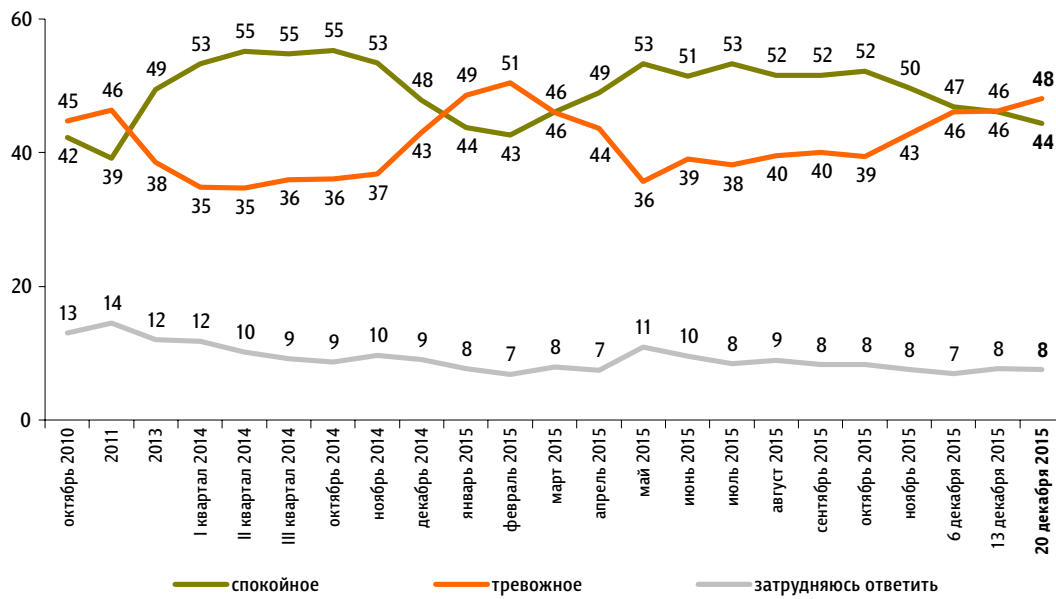

Настроение окружающих

Опрос «ФОМнибус» 19–20 декабря. 207 населенных пунктов, 73 субъекта РФ, 3000 респондентов.

Какое настроение, по Вашему мнению, преобладает сегодня среди Ваших родных, друзей, коллег, знакомых – спокойное или тревожное?

данные в % от всех опрошенных

ФАКТОРЫ ФОРМИРОВАНИЯ ОБЩЕСТВЕННОГО МНЕНИЯ