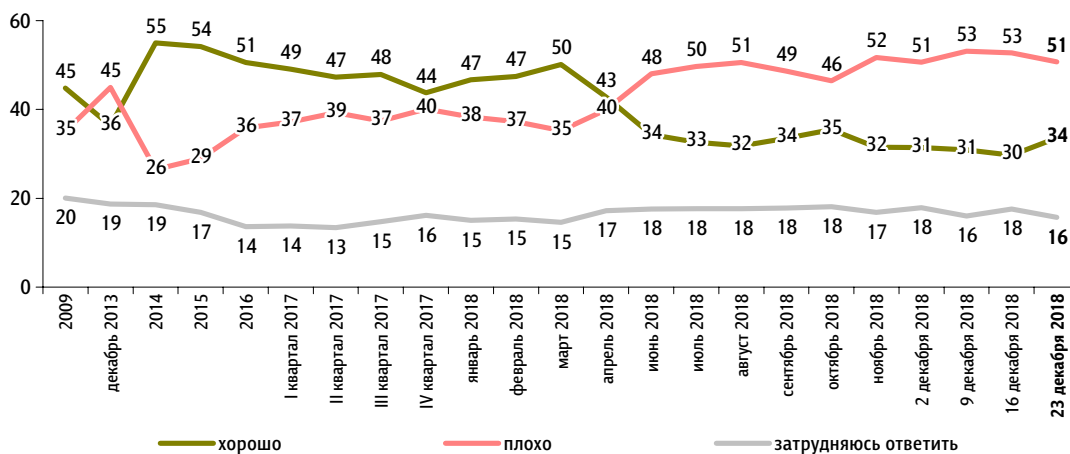

Правительство РФ: оценка работы

Опрос «ФОМнибус» 22–23 декабря. 104 населенных пункта, 53 субъекта РФ, 1500 респондентов.

КЛЮЧЕВЫЕ ИНДИКАТОРЫ ОБЩЕСТВЕННОГО МНЕНИЯ

Как, по Вашему мнению, сегодня работает российское правительство – хорошо или плохо?

данные в % от всех опрошенных

Распределение по возрасту

данные в % от групп