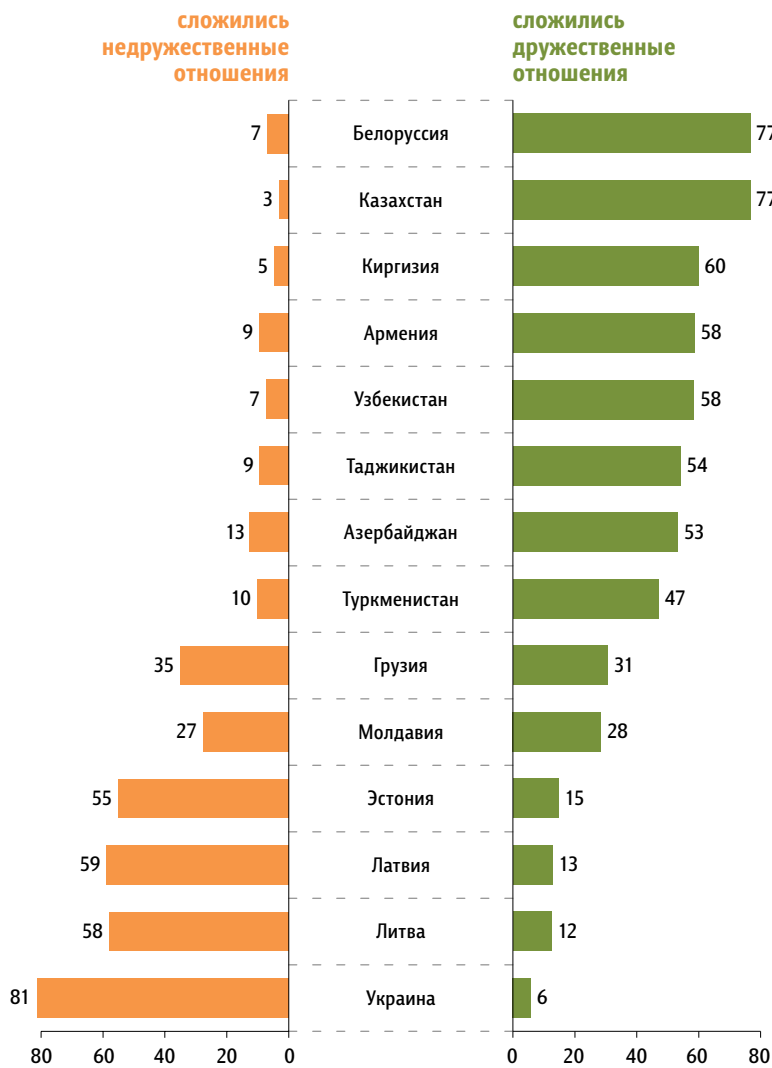

Отношения России с бывшими республиками СССР

Опрос «ФОМнибус» 9–10 апреля. 104 населенных пункта, 53 субъекта РФ, 1500 респондентов.

Какие отношения, по Вашему мнению, сложились у России с Азербайджаном – дружественные или недружественные? (Карточка, один ответ.)

данные в % от всех опрошенных

Какие отношения, по Вашему мнению, сложились у России с Эстонией – дружественные или недружественные? (Карточка, один ответ.)

данные в % от всех опрошенных

Какие отношения, по Вашему мнению, сложились у России с каждой из перечисленных на карточке стран – дружественные или недружественные? (Карточка. Один ответ в каждой строке.)

данные в % от всех опрошенных

АКТУАЛЬНЫЕ ТЕМЫ ОБЩЕСТВЕННОГО МНЕНИЯ