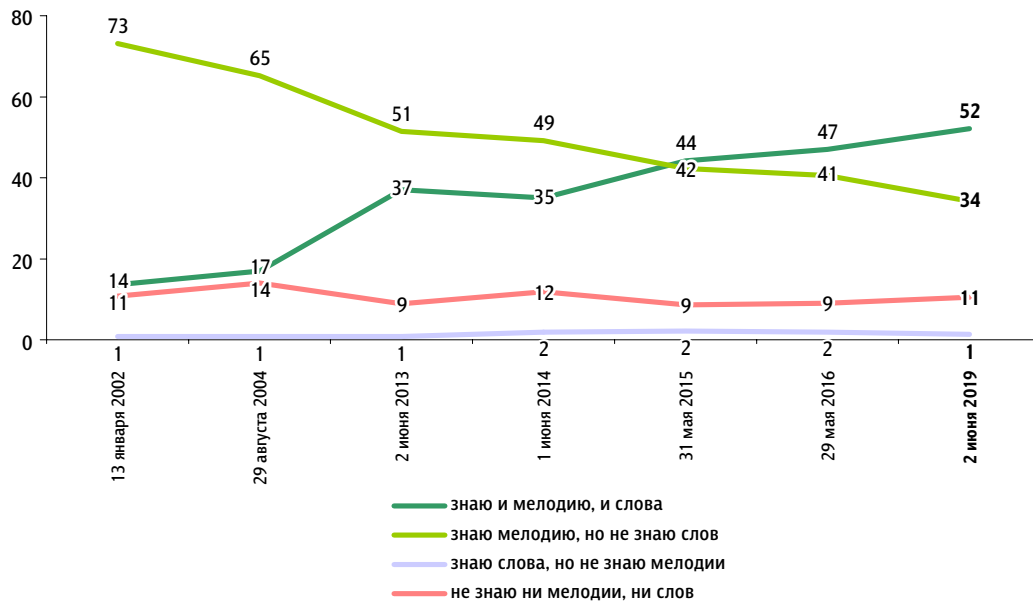

Знаете ли Вы мелодию и слова гимна Российской Федерации?

данные в % от всех опрошенных