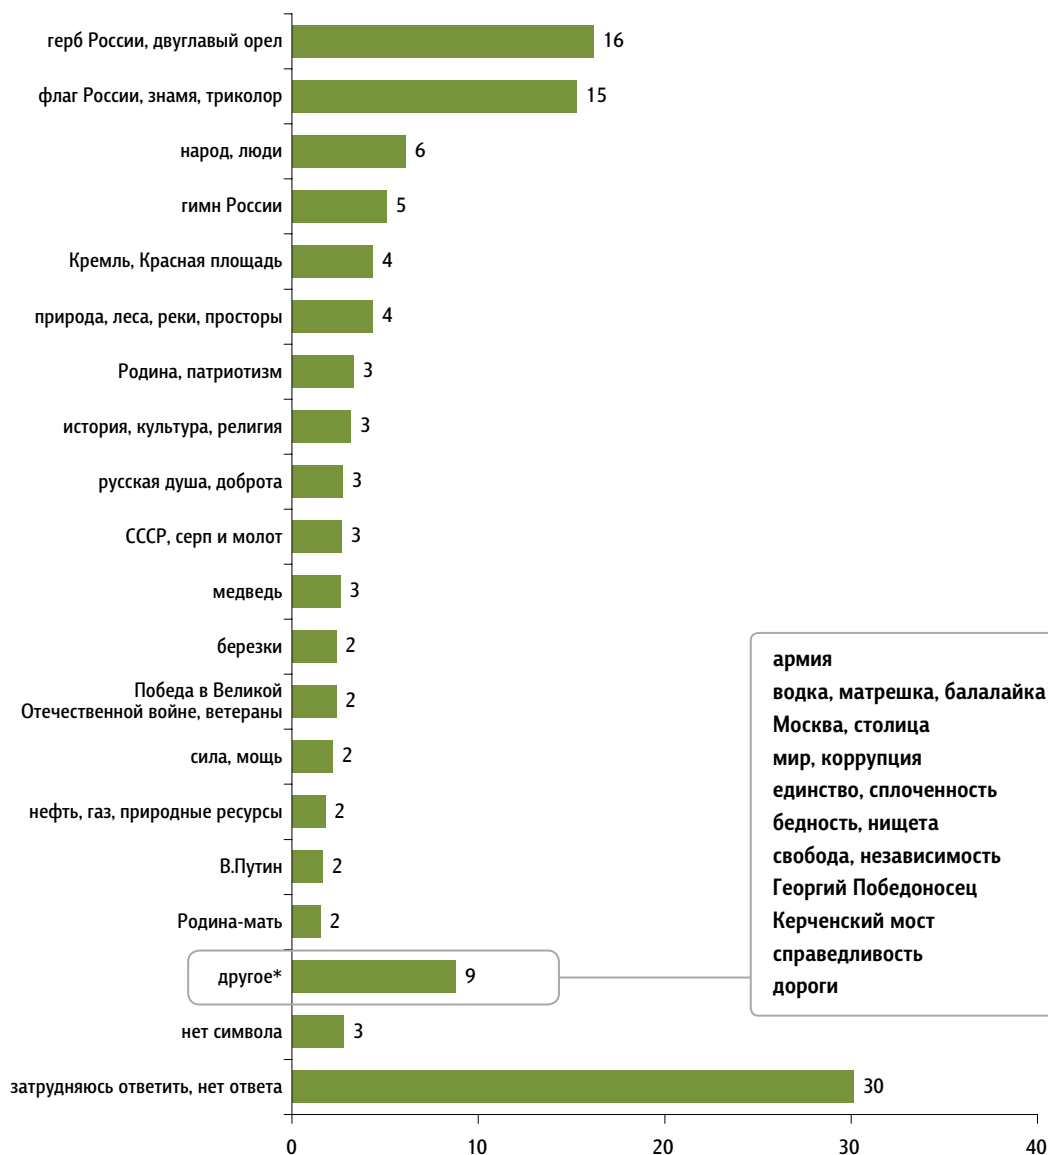

# Символы России

Опрос «ФОМнибус» 1–2 июня. 104 населенных пункта, 53 субъекта РФ, 1500 респондентов.

Что для Вас лично олицетворяет Россию, является её символом? (Открытый вопрос.)

данные в % от всех опрошенных

\* Символы, каждый из которых назвали менее 2% респондентов.

### Знаете ли Вы мелодию и слова гимна Российской Федерации?

данные в % от всех опрошенных