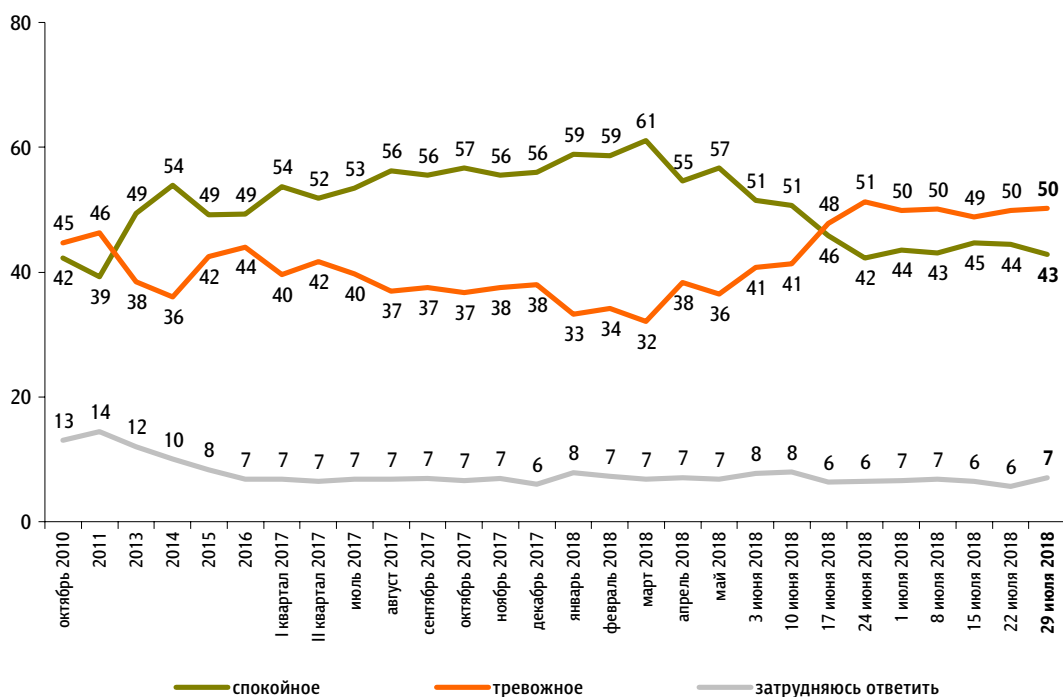

# Настроение окружающих

Опрос «ФОМнибус» 28–29 июля. 207 населенных пунктов, 73 субъекта РФ, 3000 респондентов.

Какое настроение, по Вашему мнению, преобладает сегодня среди Ваших родных, друзей, коллег, знакомых – спокойное или тревожное?

данные в % от всех опрошенных

ФАКТОРЫ ФОРМИРОВАНИЯ ОБЩЕСТВЕННОГО МНЕНИЯ