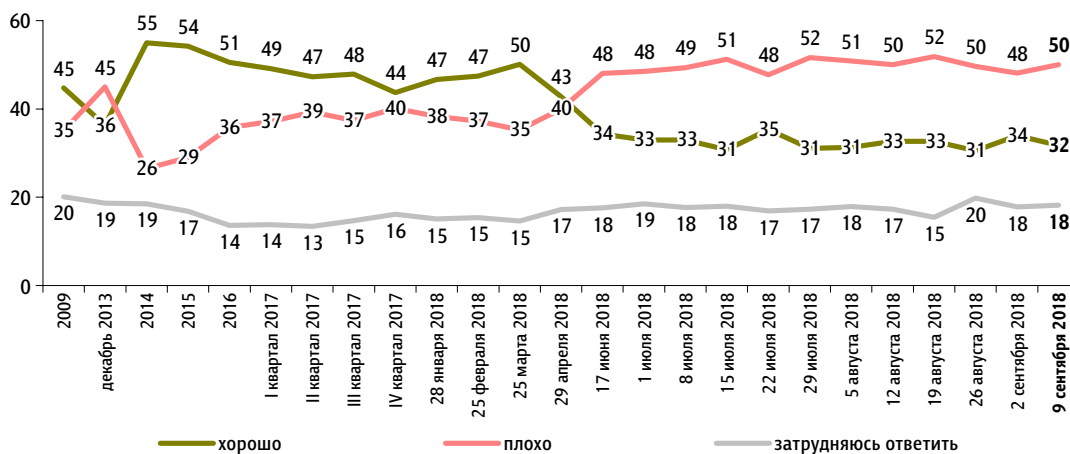

Правительство РФ: оценка работы

Опрос «ФОМнибус» 8–9 сентября. 104 населенных пункта, 53 субъекта РФ, 1500 респондентов.

КЛЮЧЕВЫЕ ИНДИКАТОРЫ ОБЩЕСТВЕННОГО МНЕНИЯ

Как, по Вашему мнению, сегодня работает российское правительство – хорошо или плохо?

данные в % от всех опрошенных

Распределение по возрасту

данные в % от групп